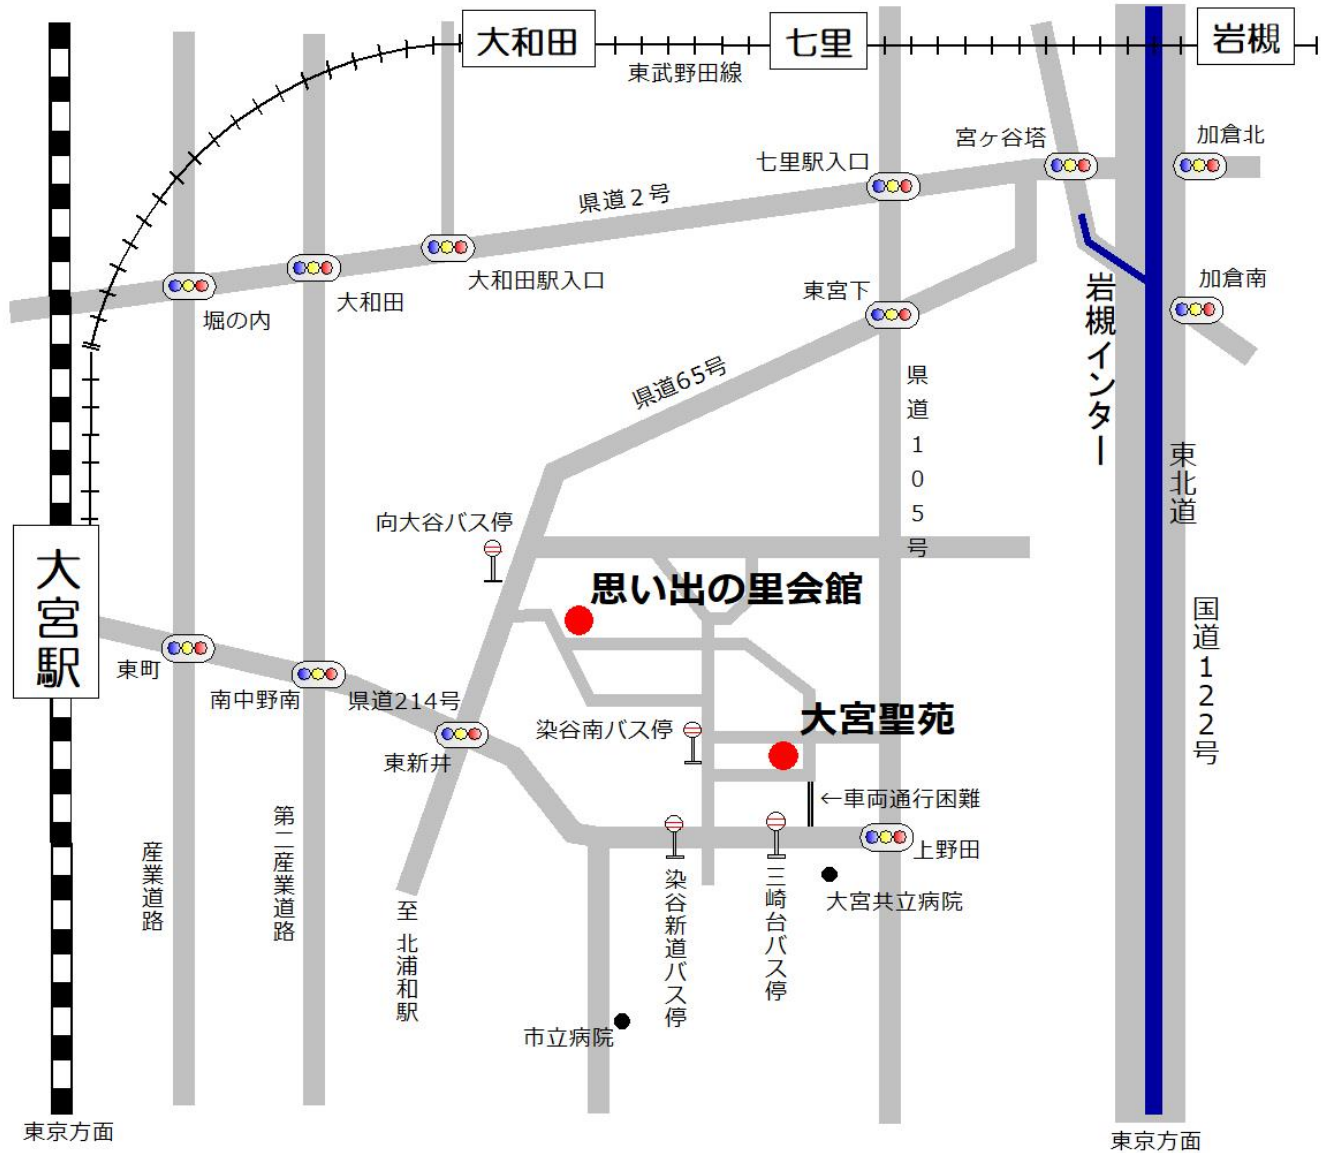

# 大宮聖苑

埼玉県さいたま市見沼区染谷2丁目350番地1 TEL:048-682-2800

**大宮聖苑**  
JR大宮駅からバスの場合  
東口より国際興業バス 7番乗場  
浦和美園駅行き、浦和東高校行き  
さいたま東営業所行き、浦和学院行き  
染谷新道バス停、三崎台バス停下車 徒歩5分  
  
東口より国際興業バス 同じく7番乗場  
染谷折返場行き 染谷南バス停下車すぐ

**思い出の里会館**  
JR大宮駅からバスの場合  
東口より国際興業バス 7番乗場  
大谷県営住宅行き または 東部リサイクルセンター行き  
向大谷バス停下車 徒歩5分  
  
JR北浦和駅からバスの場合  
東口より東武バス 5番乗場  
宮下行き または 岩槻行き  
向大谷バス停下車 徒歩5分

◇タクシー利用の場合◇ (いずれの場合も)

大宮駅より約25分、岩槻駅より約20分、大和田駅より約15分、北浦和駅より約25分